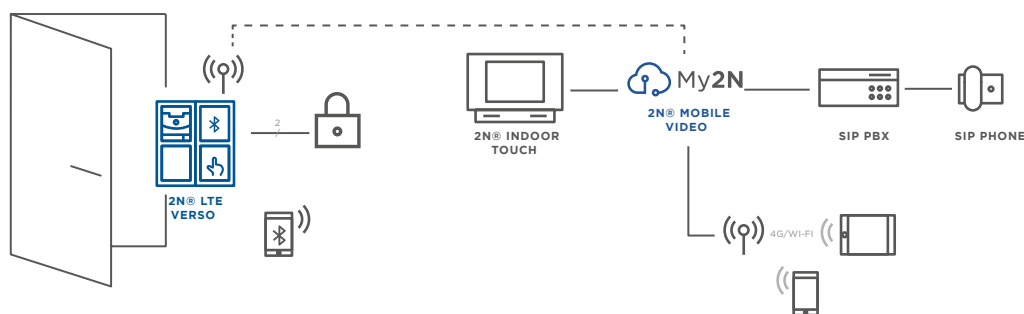

Relé de seguridad

Este dispositivo sencillo adicional impedirá la manipulación con la cerradura, con lo cual evitará la irrupción no autorizada.

Fotografías al e-mail

2N® IP Verso permite enviar por e-mail las imágenes de la persona que viene capturadas con la cámara integrada durante la llamada.

MODULARIDAD

La modularidad de su intercomunicador IP le permite a usted configurar el equipo según sus requerimientos. Seleccione un módulo específico, accesorios y funciones configurables.

CÁMARA CON VISIÓN NOCTURNA

Observe quien está parado en su puerta del frente, aun en total oscuridad. Además, la cámara está oculta de la vista normal. El intruso no tiene idea de que está siendo monitoreado.

IMAGEN AL CORREO ELECTRONICO

2N® LTE Verso le permite enviar al correo electrónico tomas instantáneas del visitante capturadas por la cámara al momento de la llamada.

DIAGRAMA

Mantén tu casa

iSiempre protegida!