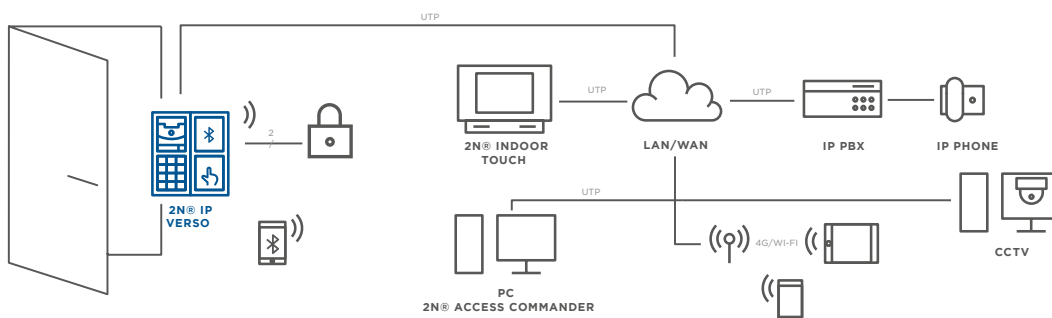

Soporte SIP sin necesidad de servidor

Gracias al soporte del protocolo SIP conectará fácilmente el intercomunicador con los teléfonos IP y con las centralitas de otros fabricantes, aun sin la necesidad de conectarse al servidor.

Relé de seguridad

Este dispositivo sencillo adicional impedirá la manipulación con la cerradura, con lo cual evitará la irrupción no autorizada.

Fotografías al e-mail

2N® IP Verso permite enviar por e-mail las imágenes de la persona que viene capturadas con la cámara integrada durante la llamada.

Configuración 2N® Remote

Ahorre tiempo y dinero con asistencia en el sitio gratuita. Acceda de manera remota a todos sus dispositivos a través de una conexión segura en la nube. Obtenga una respuesta más rápida a las solicitudes de sus clientes.

DIAGRAMA

2. Videoportero 2N LTE VERSO:

Usar tecnología **LTE** significa que no necesitará de ningún cable además de la fuente de alimentación.

La cámara HD puede ser acompañada por un lector RFID, Bluetooth o lector de Huellas Digitales.